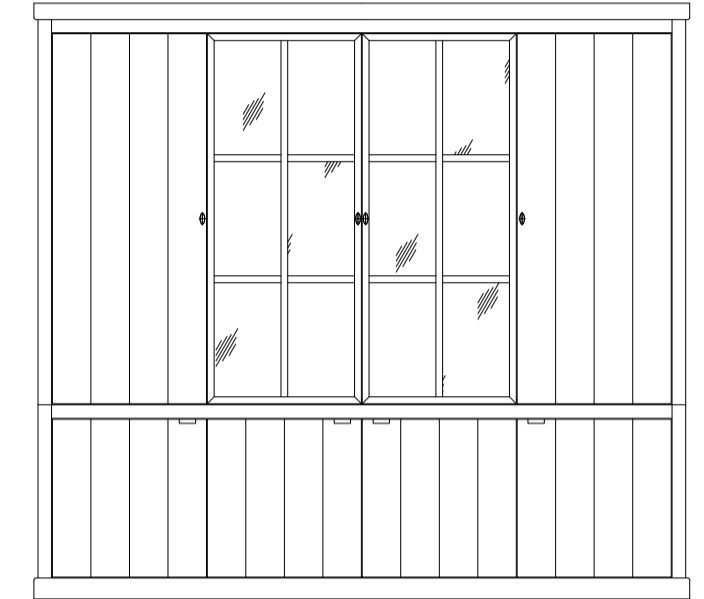

Brighton

TV CHEST 2 DOORS
1600 x 480 x 500(H)

TV CHEST 2 DOORS
2000 x 480 x 500(H)

BUFET 2 DOORS + 1 DRAWERS
1634 x 480 x 885(H)

BUFET 3 DOORS + 1 DRAWERS
2380 x 480 x 885(H)

BUFET 2 DOORS + 3 DRAWERS
2380 x 480 x 885(H)

VITRINE 6M - 2 DOORS METAL + 4 DOOR WOOD
3000 x 480 x 2190(H)

VITRINE 4M - 2 DOORS WOOD + 2 DOORS METAL
2410 x 480 x 2190(H)

VITRINE 2Y - 2 DOORS METAL
1271 x 480 x 2190(H)

VITRINE 2W - 2 DOORS WOOD
1271 x 480 x 2190(H)

VITRINE 3M - 2 DOORS WOOD + 1 DOOR METAL
1840 x 480 x 2190(H)

VITRINE 4Y - 4 DOORS METAL
2410 x 480 x 2190(H)

VITRINE 4W - 4 DOORS WOOD
2410 x 480 x 2190(H)

BAR 4 DOORS
1297 x 480 x 1750(H)

VITRINE 3Y - 3 DOORS METAL
1840 x 480 x 2190(H)

VITRINE 3W - 3 DOORS WOOD
1840 x 480 x 2190(H)

VITRINE 3oY - 2 DOORS METAL + MIDDLE OPEN
(LEFT AND RIGHT DOOR METAL)
1840 x 480 x 2190(H)

VITRINE 3oW - 2 DOORS WOOD + MIDDLE OPEN
(LEFT AND RIGHT DOOR WOOD)
1840 x 480 x 2190(H)